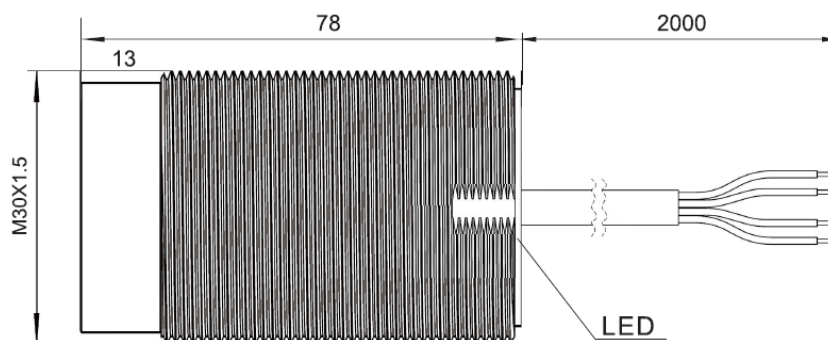

Индуктивный датчик M30

Артикул: **GL30_25P3_2M**

Датчики и выключатели

Индуктивный датчик

Метрическая резьба M30x1,5

Кабель

Не экранированный/не заподлицо

Электрическая схема

0...22,5

Датчики и выключатели

Поправочные коэффициенты срабатывания	Углеродистая сталь (St37) = 1 / V2A (нерж. сталь) прибл. 0,6/ Ms (латунь) прибл. 0,4 / Al (алюминий) прибл. 0,3 / Cu прибл. 0,28	
Гистерезис [% от Sr]	5.....15	
Смещение точки переключения [% от Sr]	-10...10	
Рабочая температура [°C]	-20...50	
Степень защиты	IP 67	
Материал	Латунь с никелированным покрытием, головка: ABS	
Вес [kg]	0,164	
Индикация состояния выхода LED	Желтый	
Электрическое подсоединение	Кабель 2 м; 4 x 0,34 mm ²	
Принадлежности (входят в комплект)	2 крепёжные гайки	
Количество в упаковке [штука]	1	