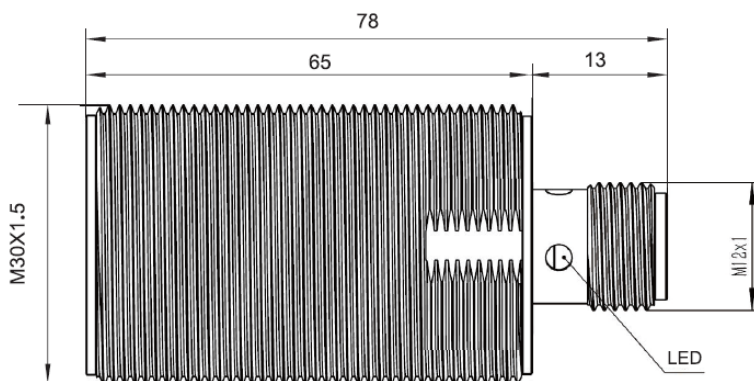

Индуктивный датчик M30

Артикул: **GL30_15P3_M12**

Датчики и выключатели

Индуктивный датчик

Метрическая резьба M30 x 1,5

Электрический разъём

Экранированный/заподлицо

Электрическая схема

0...13,5

Датчики и выключатели

Поправочные коэффициенты срабатывания	Углеродистая сталь (St37) = 1 / V2A (нерж. сталь) пригл. 0,6/ Ms (латунь) пригл. 0,4 / Al (алюминий) пригл. 0,3 / Cu пригл. 0,28
Гистерезис [% от Sr]	5.....15
Смещение точки переключения [% от Sr]	-10...10
Рабочая температура [°C]	-20...50
Степень защиты	IP 67
Материал	Латунь с никелированным покрытием, головка: ABS
Вес [kg]	0,101
Индикация состояния выхода LED	Желтый
Электрическое подсоединение	Разъём M12; 4PIN
	
Принадлежности (входят в комплект)	2 крепёжные гайки
Количество в упаковке [штука]	1