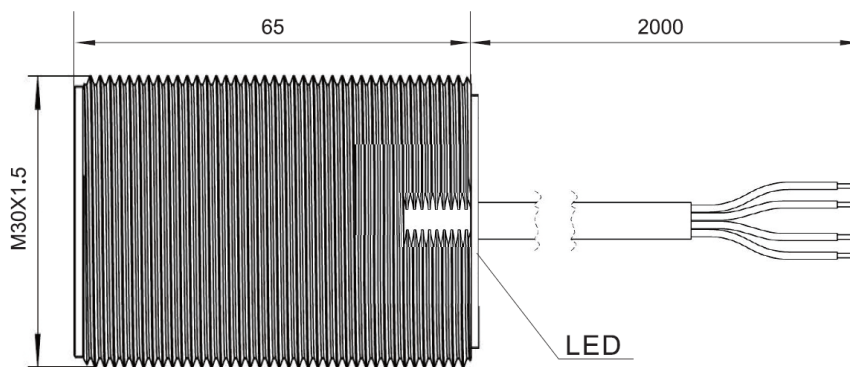

Индуктивный датчик M30

Артикул: **GL30_15P3_2M**

Датчики и выключатели

Индуктивный датчик

Метрическая резьба M30x1,5

Кабель

Экранированный/заподлицо

Электрическая схема

0...13.5

Датчики и выключатели

Поправочные коэффициенты срабатывания	Углеродистая сталь (St37) = 1 / V2A (нерж. сталь) пригл. 0,6/ Ms (латунь) пригл. 0,4 / Al (алюминий) пригл. 0,3 / Cu пригл. 0,28
Гистерезис [% от Sr]	5.....15
Смещение точки переключения [% от Sr]	-10...10
Рабочая температура [°C]	-20...50
Степень защиты	IP 67
Материал	Латунь с никелированным покрытием, головка: ABS
Вес [kg]	0,164
Индикация состояния выхода LED	Желтый
Электрическое подсоединение	Кабель 2 м; 4 x 0,34 mm ² 
Принадлежности (входят в комплект)	2 крепёжные гайки
Количество в упаковке [штука]	1