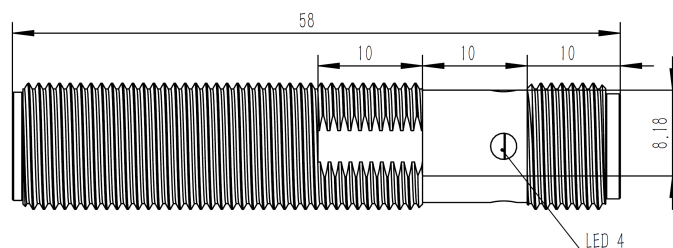

Индуктивный датчик M12

Артикул: **GL12_4P3_M12**

Датчики и выключатели

Индуктивный датчик

Метрическая резьба M12 x 1

Электрический разъём

Экранированный/заподлицо

Электрическая схема

0...3,25

Датчики и выключатели

Поправочные коэффициенты срабатывания	Углеродистая сталь (St37) = 1 / V2A (нерж. сталь) пригл. 0,6/ Ms (латунь) пригл. 0,4 / Al (алюминий) пригл. 0,3 / Cu пригл. 0,28
Гистерезис [% от Sr]	5.....15
Смещение точки переключения [% от Sr]	-10...10
Рабочая температура [°C]	-20...50
Степень защиты	IP 67
Материал	Латунь с никелированным покрытием, головка: ABS
Вес [kg]	0,019
Индикация состояния выхода LED	Красный
Электрическое подсоединение	Разъём M12; 4PIN
	
Принадлежности (входят в комплект)	2 крепёжные гайки
Количество в упаковке [штука]	1