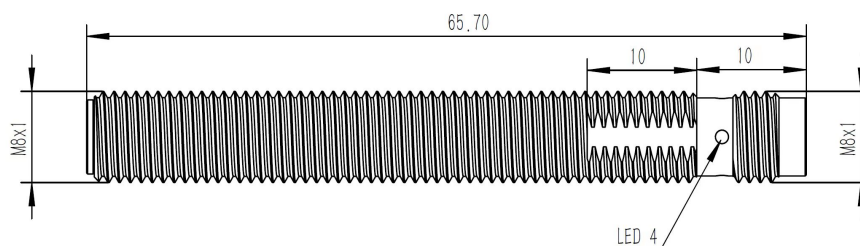

Индуктивный датчик M8

Артикул: **GL08_2P3_M8**

Датчики и выключатели

Индуктивный датчик

Метрическая резьба M8x 1

Электрический разъём

Экранированный/ заподлицо

Электрическая схема

0...1,8

Датчики и выключатели

Поправочные коэффициенты срабатывания	Углеродистая сталь (St37) = 1 / V2A (нерж. сталь) пригл. 0,6/ Ms (латунь) пригл. 0,4 / Al (алюминий) пригл. 0,3 / Cu пригл. 0,28	
Гистерезис [% от Sr]	5.....15	
Смещение точки переключения [% от Sr]	-10...10	
Рабочая температура [°C]	-20...50	
Степень защиты	IP 67	
Материал	Латунь с никелированным покрытием, головка: ABS	
Вес [kg]	0,013	
Индикация состояния выхода LED	Красный	
Электрическое подсоединение	Разъём M8; 4PIN	
		
Принадлежности (входят в комплект)	2 крепёжные гайки	
Количество в упаковке [штука]	1	